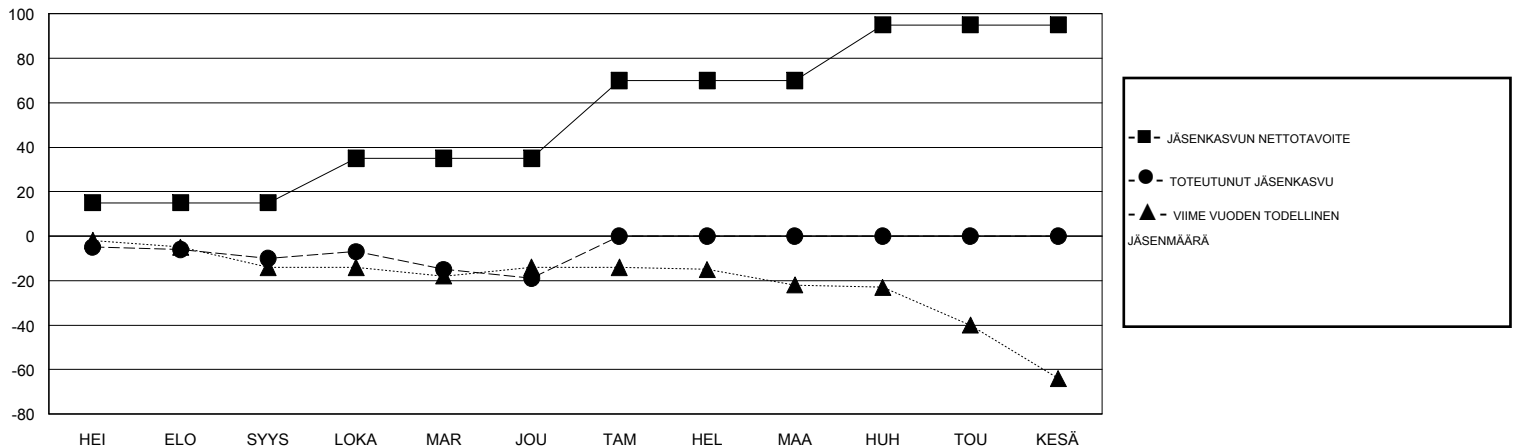

MONTHLY MEMBERSHIP PROGRESS REPORT

District 107 F

Results as of: 12/31/2019

GMT:

SIJAINI FINLAND

GMT VAALIPIIRI

Klubit				jäsenä			
TULOKSET 2019-2020				TULOKSET 2019-2020			
NELJÄNNES	UUDEN KLUBIN TAVOITE	UUDET KLUBIT	LOPETETUT KLUBIT	NELJÄNNES	JÄSENKASVUN NETTOTAVOITE	TOTEUTUNUT JÄSENKASVU	POISTETUT JÄSENET (mukaan lukien siirrot)
HEI/ELO/SYYS	0	0	0	HEI/ELO/SYYS	15	9	19
LOKA/MAR/JOU	0	0	0	LOKA/MAR/JOU	20	16	25
TAM/HEL/MAA	0	0	0	TAM/HEL/MAA	35	0	0
HUH/TOU/KESÄ	1	0	0	HUH/TOU/KESÄ	25	0	0

TAVOITTEET JA UUDET KLUBIT, KUMULATIIVINEN

TAVOITTEET JA JÄSENET, KUMULATIIVINEN

LAKKAUTETUT KLUBIT: 0

16 CLUBS OF 63 LISÄNNYT YHDEN TAI USEAMMAN UUTTA JÄSENTÄ

SUKUPUOLIJAKAUMA

MIES 1,269 (82.14%)
NAINEN 276 (17.86%)