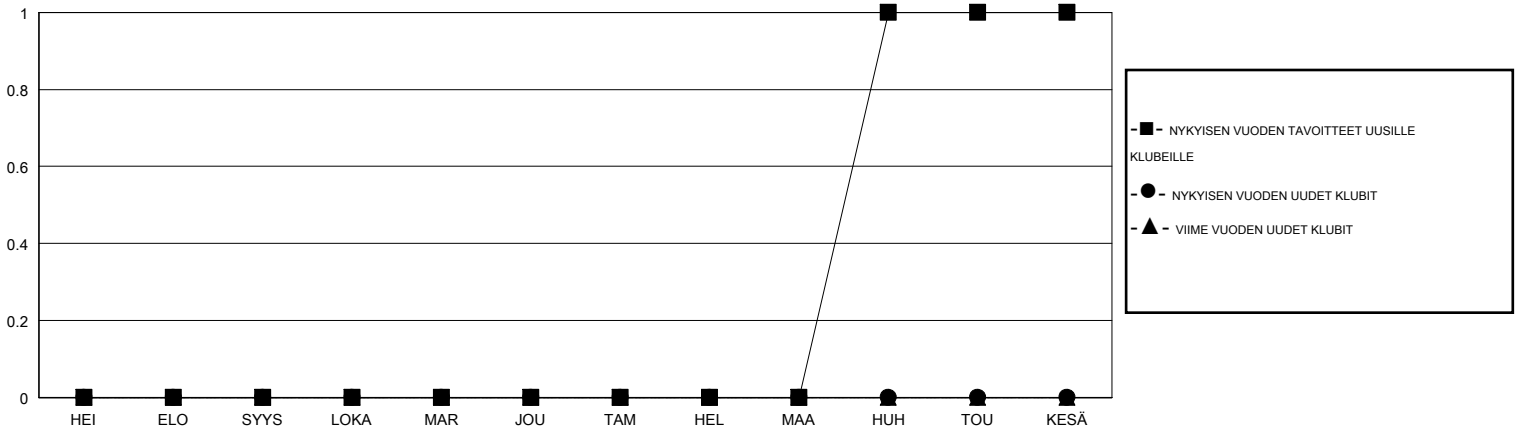

MONTHLY MEMBERSHIP PROGRESS REPORT

District 107 F

Results as of: 12/31/2019

GMT:

SIJAINI FINLAND

GMT VAALIPIIRI

Klubit				jäsenä			
TULOKSET 2019-2020				TULOKSET 2019-2020			
NELJÄNNES	UUDEN KLUBIN TAVOITE	UUDET KLUBIT	LOPETETUT KLUBIT	NELJÄNNES	JÄSENKASVUN NETTOTAVOITE	TOTEUTUNUT JÄSENKASVU	POISTETUT JÄSENET (mukaan lukien siirrot)
HEI/ELO/SYYS	0	0	0	HEI/ELO/SYYS	15	9	19
LOKA/MAR/JOU	0	0	0	LOKA/MAR/JOU	20	16	25
TAM/HEL/MAA	0	0	0	TAM/HEL/MAA	35	0	0
HUH/TOU/KESÄ	1	0	0	HUH/TOU/KESÄ	25	0	0

TAVOITTEET JA UUDET KLUBIT, KUMULATIIVINEN

TAVOITTEET JA JÄSENET, KUMULATIIVINEN

LAKKAUTETUT KLUBIT: 0

16 CLUBS OF 63 LISÄNNYT YHDEN TAI USEAMMAN UUTTA JÄSENTÄ

SUKUPUOLIJAKAUMA

MIES 1,269 (82.14%)
NAINEN 276 (17.86%)